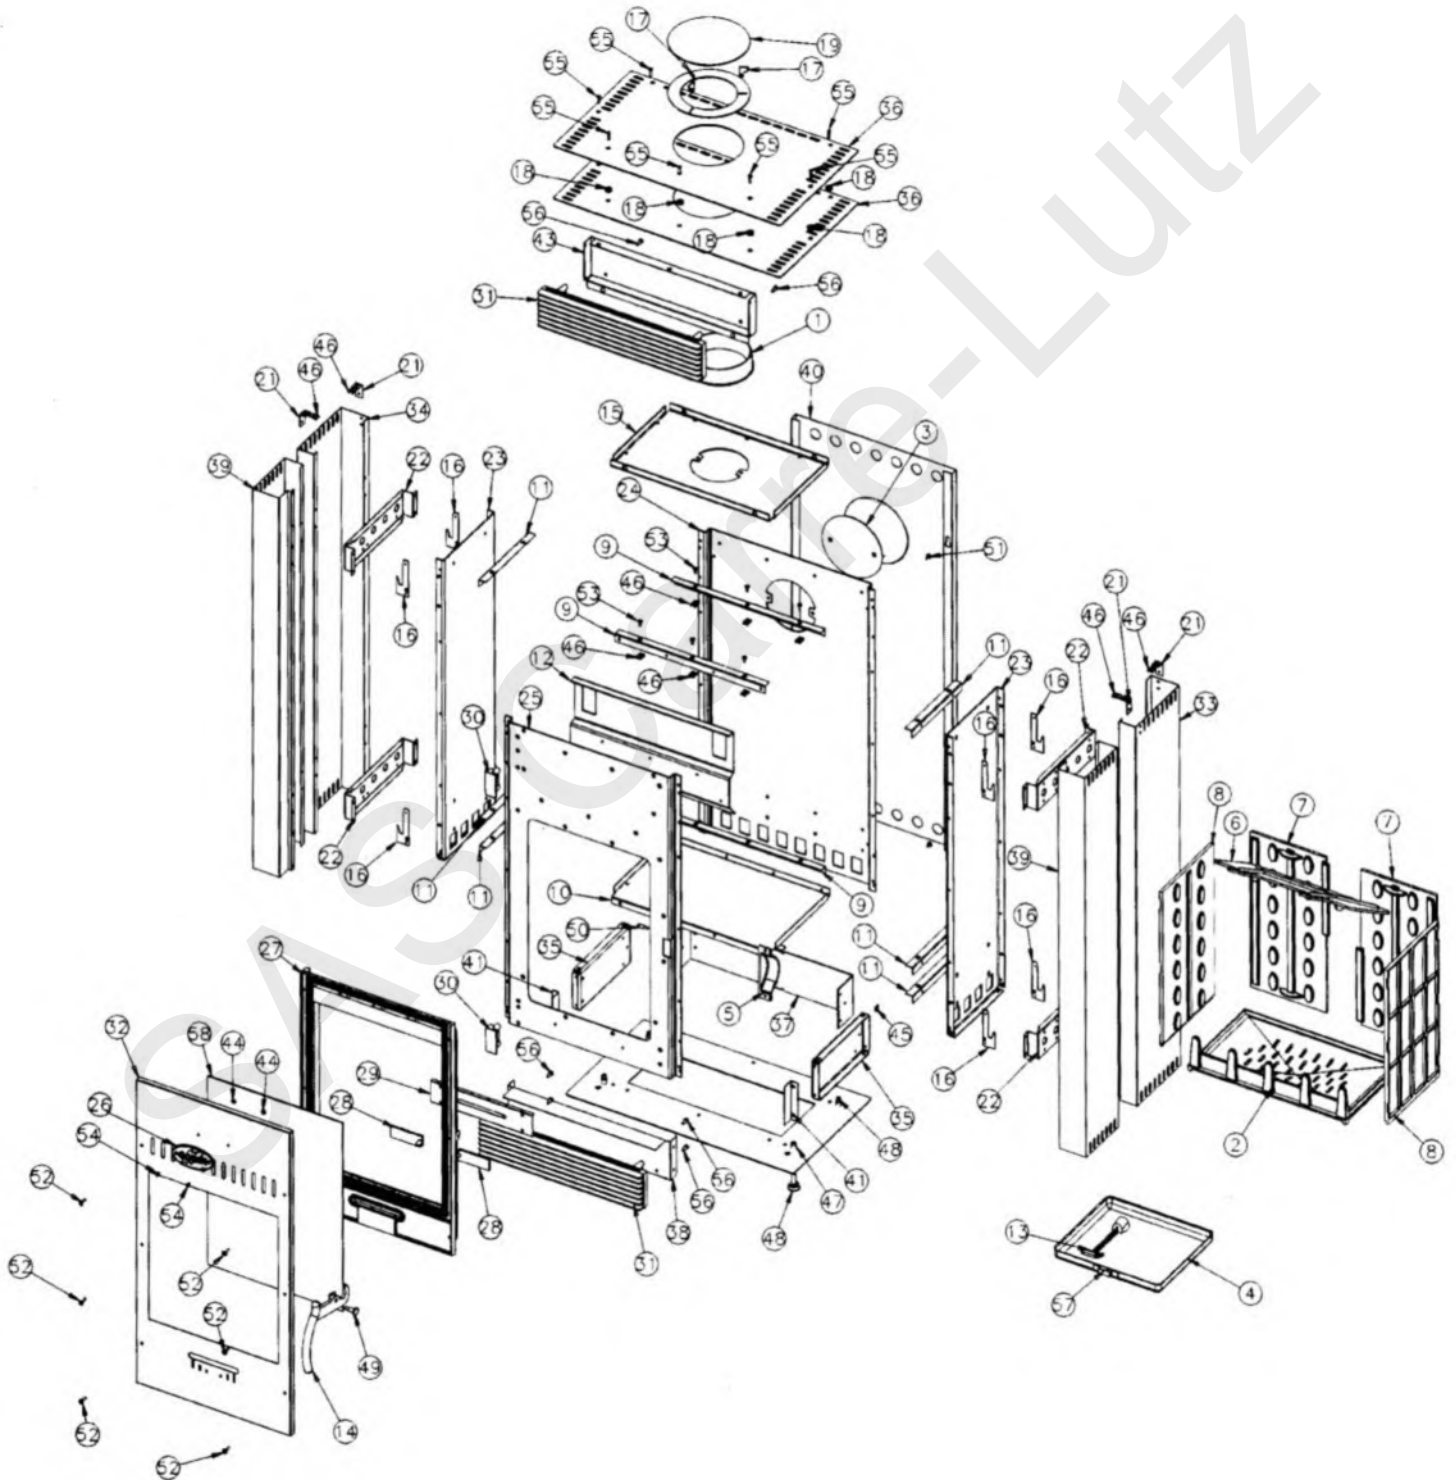

Poêle à bois Chambord 386103 Godin

N°	Nbre	Désignation	Codification
1	1	buse ronde Ø153 mm	1 4312 3119
2	1	support foyer	1 0367 3138
3	1	tampon dessus	1 1431 3144
4	1	bac cendres	1 3304 3157
5	1	carter droit	1 2778 369101
6	1	défecteur	1 0131 369101
7	2	plaque protection-arrière	1 0176 369101
8	2	plaque protection côté	1 0173 369101
9	3	équerre façade	1 2145 369101
10	1	fond	1 2205 369101
11	6	joint fond	1 2255 369101
12	1	renfort façade	1 2175 369101
13	1	clé à crochet	1 4101 3720
14	1	poignée foyer	1 2878 996057
15	1	dessus foyer	1 1112 996006
16	8	fixe côté ext	1 2371 996006
17	3	fixe tampon	1 1447 996066
18	7	rondelle	1 9160 996006
19	1	tampon dessus	1 1431 996006
20	1	tampon sécurité	1 1448 996006
21	4	patte fixation dessus	1 1160 996007
22	4	renfort côté	1 2382 996007
23	2	côté intérieur	1 0404 996008
24	1	derrière	1 2401 996008
25	1	façade	1 2101 996008
26	1	écusson	1 8501 3123
27	1	porte chargement	1 2831 996027
28	2	volet réglage air	1 4137 996027
29	1	guide de sécurité	1 4175 996027
30	2	chape porte foyer	1 2867 996046
31	2	fronton	1 2112 996046
32	1	applique de porte	1 2871 996046
33	1	côté droit	1 2301 996046
34	1	côté gauche	1 2301 996046
35	2	côté intérieur	1 0404 996046
36	2	dessus foyer	1 1101 996046
37	1	entretoise arrière	1 0427 996046
38	1	fond de socle	1 2240 996046
39	2	montant enjoliveur panneau	1 2337 996046
40	1	plaque protection	1 2420 996046
41	2	raccord avant	1 0437 996046
42	1	socle	1 2215 996046
43	1	support de fronton	1 2148 996046
44	2	écrou 6 pans 5 ZN noir	00001305950
45	1	écrou carré brut M6	00001300270
46	13	écrou rapid nut	00001304496
47	4	euro set colerette	M10 9418 2028
48	4	vérin à vis d30 M10 lg30	00001306750
49	1	vis épaulée acier ZN noir	00001307191
50	1	vis épaulement G4	00001304686
51	4	vis épaulement M5	00001305431
52	6	vis poelier M5x20	00001307563
53	6	vis TCB M5x16 pozie ZN noir	00001305477
54	2	vis TF M5x10	00001301185
55	7	vis TF M5x20	00001305964
56	8	vis TH M6x16	00001305947
57	1	naïlle tiroir	-
58	1	verre réfractaire	00001307740